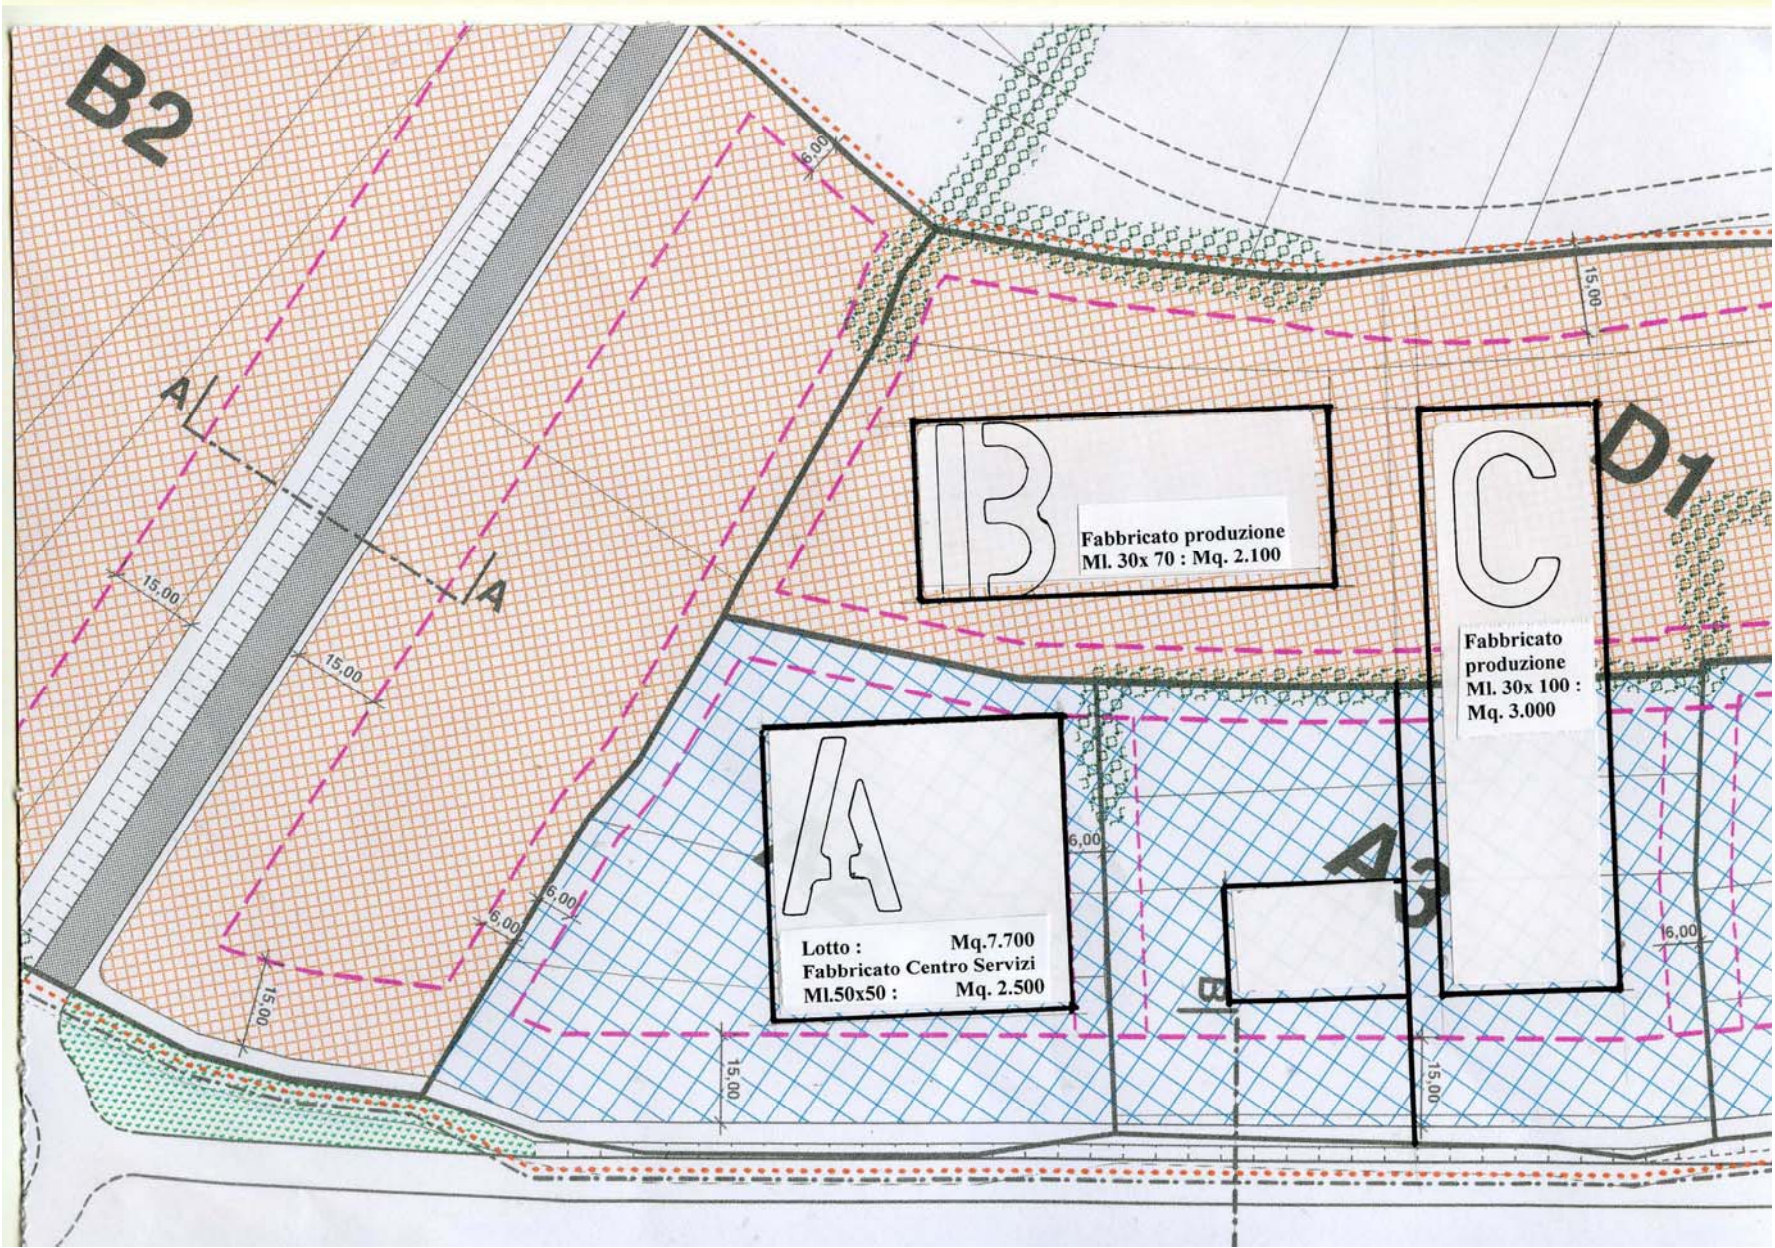

CENTRO SERVIZI SAN DANIELE - San Daniele del Friuli - UD - Italy