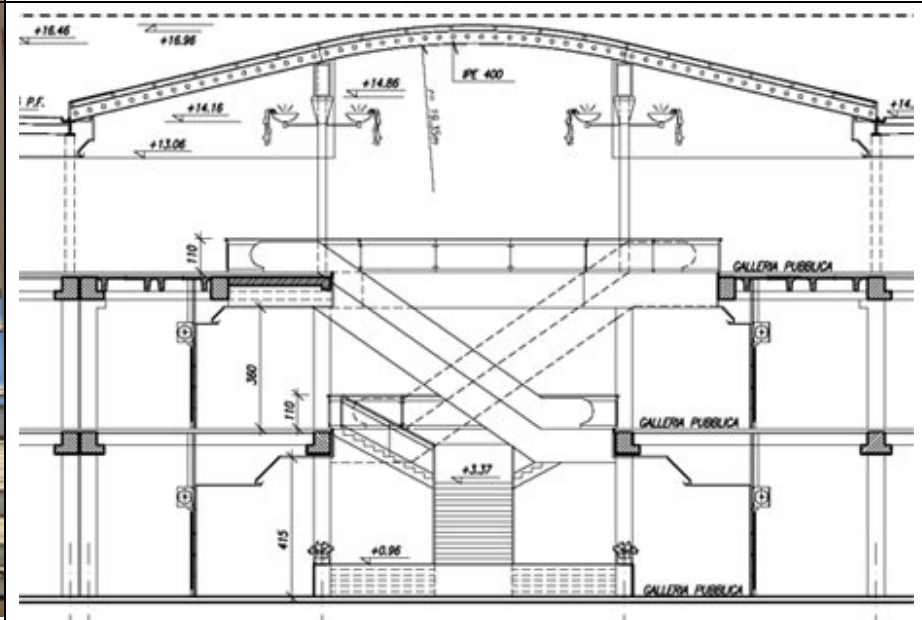

CENTRO SERVIZI SAN DANIELE - San Daniele del Friuli - UD - Italy